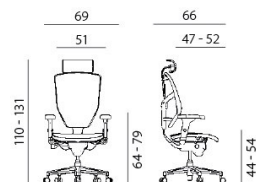

enjoy

enjoy

- pracovní židle se síťovinou a podhlavníkem
- síťovina na sedáku a opěráku vysoké kvality zvyšuje komfort a hygienu sezení, zabraňuje přehřívání dotykových partií těla
- synchronní mechanismus s možností plynulé proměny úhlu sedáku a opěráku, nastavení tuhosti mechanismu podle tělesné hmotnosti uživatele
- výškově a úhlově nastavitelné područky, otočná opěrka hlavy - pro zvýšení komfortu
- nastavení hloubky sedáku, výšky opěráku systémem up-down, opěrky hlavy a celkové výšky
- přístupné a snadné ovládání bovdenovými táhly
- design vhodně doplňují konstrukční prvky zhotovené z leštěného hliníku
- kolečka s větším průměrem (60 mm) snižují odpor při odvalování
- k použití pro náročnější kancelářské prostředí i domácí pracovnu
- barva síťoviny: černá
- nosnost 130 kg
- záruka 36 měsíců