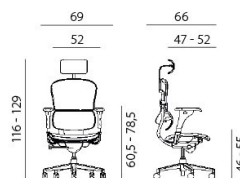

ergohuman

ergohuman

- pracovní židle se síťovinou vyhovující současným trendům
- síťovina na sedáku a opěráku vysoké kvality, variantně i s čalouněným sedákem, zvyšuje komfort a hygienu sezení, zabraňuje přehřívání dotykových partií těla
- synchronní mechanismus s možností plynulé proměny úhlu sedáku a opěráku, nastavení tuhosti mechanismu podle tělesné hmotnosti uživatele podporu beder i během pohybu
- výškově a úhlově nastavitelné područky, otočná opěrka hlavy - pro zvýšení komfortu
- nastavení hloubky sedáku, výšky opěráku, opěrky hlavy a celkové výšky
- ergonomicky umístěné, sdrúžené ovládání bovdenovými táhly
- design vhodně doplňují konstrukční prvky zhotovené z leštěného hliníku
- kolečka s větším průměrem (65 mm) snižují odpor při odvalování, standardně jsou zhotovena s gumovou obručí pro všechny typy podlah
- recyklovatelnost 57%
- certifikace EN 1335-1, EN 1335-2, BS 5459-2:2008
- barva síťoviny: černá
- nosnost 150 kg
- záruka 36 měsíců