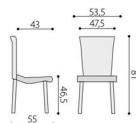

## taurus

- jednáci čalouněná židle
- ocelový rám lakovaný černě (N), šedě (G) nebo chromovaný (C), oválný profil 15x30 mm, stohovatelnost 5 kusů, s područkami 3 kusy
- verze TAURUS P s plastovým sedákem a opěradlem ve dvou designech Layer a Iso
- verze TAURUS NET se síťí na opěradle
- volitelné područky BR 05 nebo BR 15 s odklápěcím stolem na pravé straně
- možnost spojování do řad pomocí plastových spojníků, pevných nebo nastavitelných
- nosnost 120 kg
- záruka 24 měsíců
- český výrobek